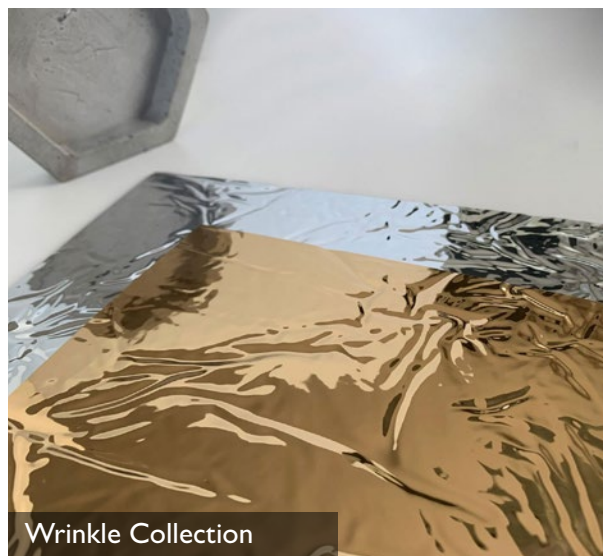

ELEMENTS TEXTURE

premium decorative sheets

ELEMENTS TEXTURE

premium decorative sheets

GOLD WRINKLE
D.STR.E.831

SILVER WRINKLE
D.STR.E.830

GOLD STRIPES
D.STR.E.826

SILVER STRIPES
D.STR.E.827

GOLD CHAIN
D.STR.E.820

SILVER CHAIN
D.STR.E.821

SILVER DISTORTION
D.STR.E.834

PLATINUM DISTORTION
D.STR.E.614

SMOKE STRIPES
D.STR.E.828

SMOKE DISTORTION
D.STR.E.817

IRON IMPACT
D.STR.E.815

IRON DISTORTION
D.STR.E.814