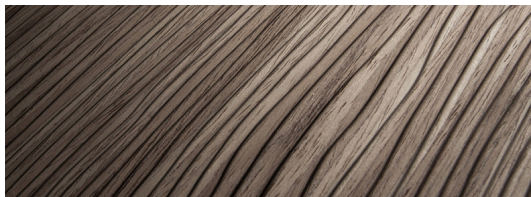

### Patterns:

RIO  
W.MTL.100

CROSSGRAIN PATTERN

TELA  
W.MTL.200

MODELLA  
W.MTL.300

ORMA  
W.MTL.400

STANDARD PATTERN

FREQUENZA  
W.LTH.500

BRUCIATO NERO  
W.LTH.800

### Wood Species Available:

RIO TEAK  
W.MTL.100.TK

RIO WALNUT  
W.MTL.100.WLNT

RIO OAK  
W.MTL.100.OAK

RIO GRAY  
W.MTL.100.GR

TELA TEAK  
W.MTL.200.TK

TELA WALNUT  
W.MTL.200.WLNT

TELA OAK  
W.MTL.200.OAK