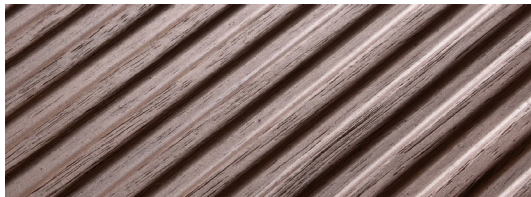

### Patterns:

RIO  
W.MTL.100

CROSSGRAIN PATTERN

TELA  
W.MTL.200

MODELLA  
W.MTL.300

ORMA  
W.MTL.400

STANDARD PATTERN

FREQUENZA  
W.LTH.500

### Wood Species Available:

RIO TEAK  
W.MTL.100.TK

RIO WALNUT  
W.MTL.100.WLNT

RIO OAK  
W.MTL.100.OAK

RIO GRAY  
W.MTL.100.GR

TELA TEAK  
W.MTL.200.TK

TELA WALNUT  
W.MTL.200.WLNT

TELA OAK  
W.MTL.200.OAK