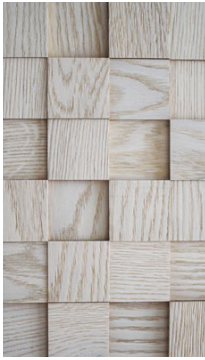

# TREE-D MOSAICS

3-dimensional solid wood tiles

## 3-dimensional solid wood tiles

QUADRA OAK  
W.CRS.121

QUADRA WHITE OAK  
W.CRS.122

QUADRA GREY OAK  
W.CRS.123

QUADRA MED OAK  
W.CRS.124

QUADRA WENGE  
W.CRS.125

QUADRA TEAK  
W.CRS.126

ACUTO OAK  
W.CRS.221